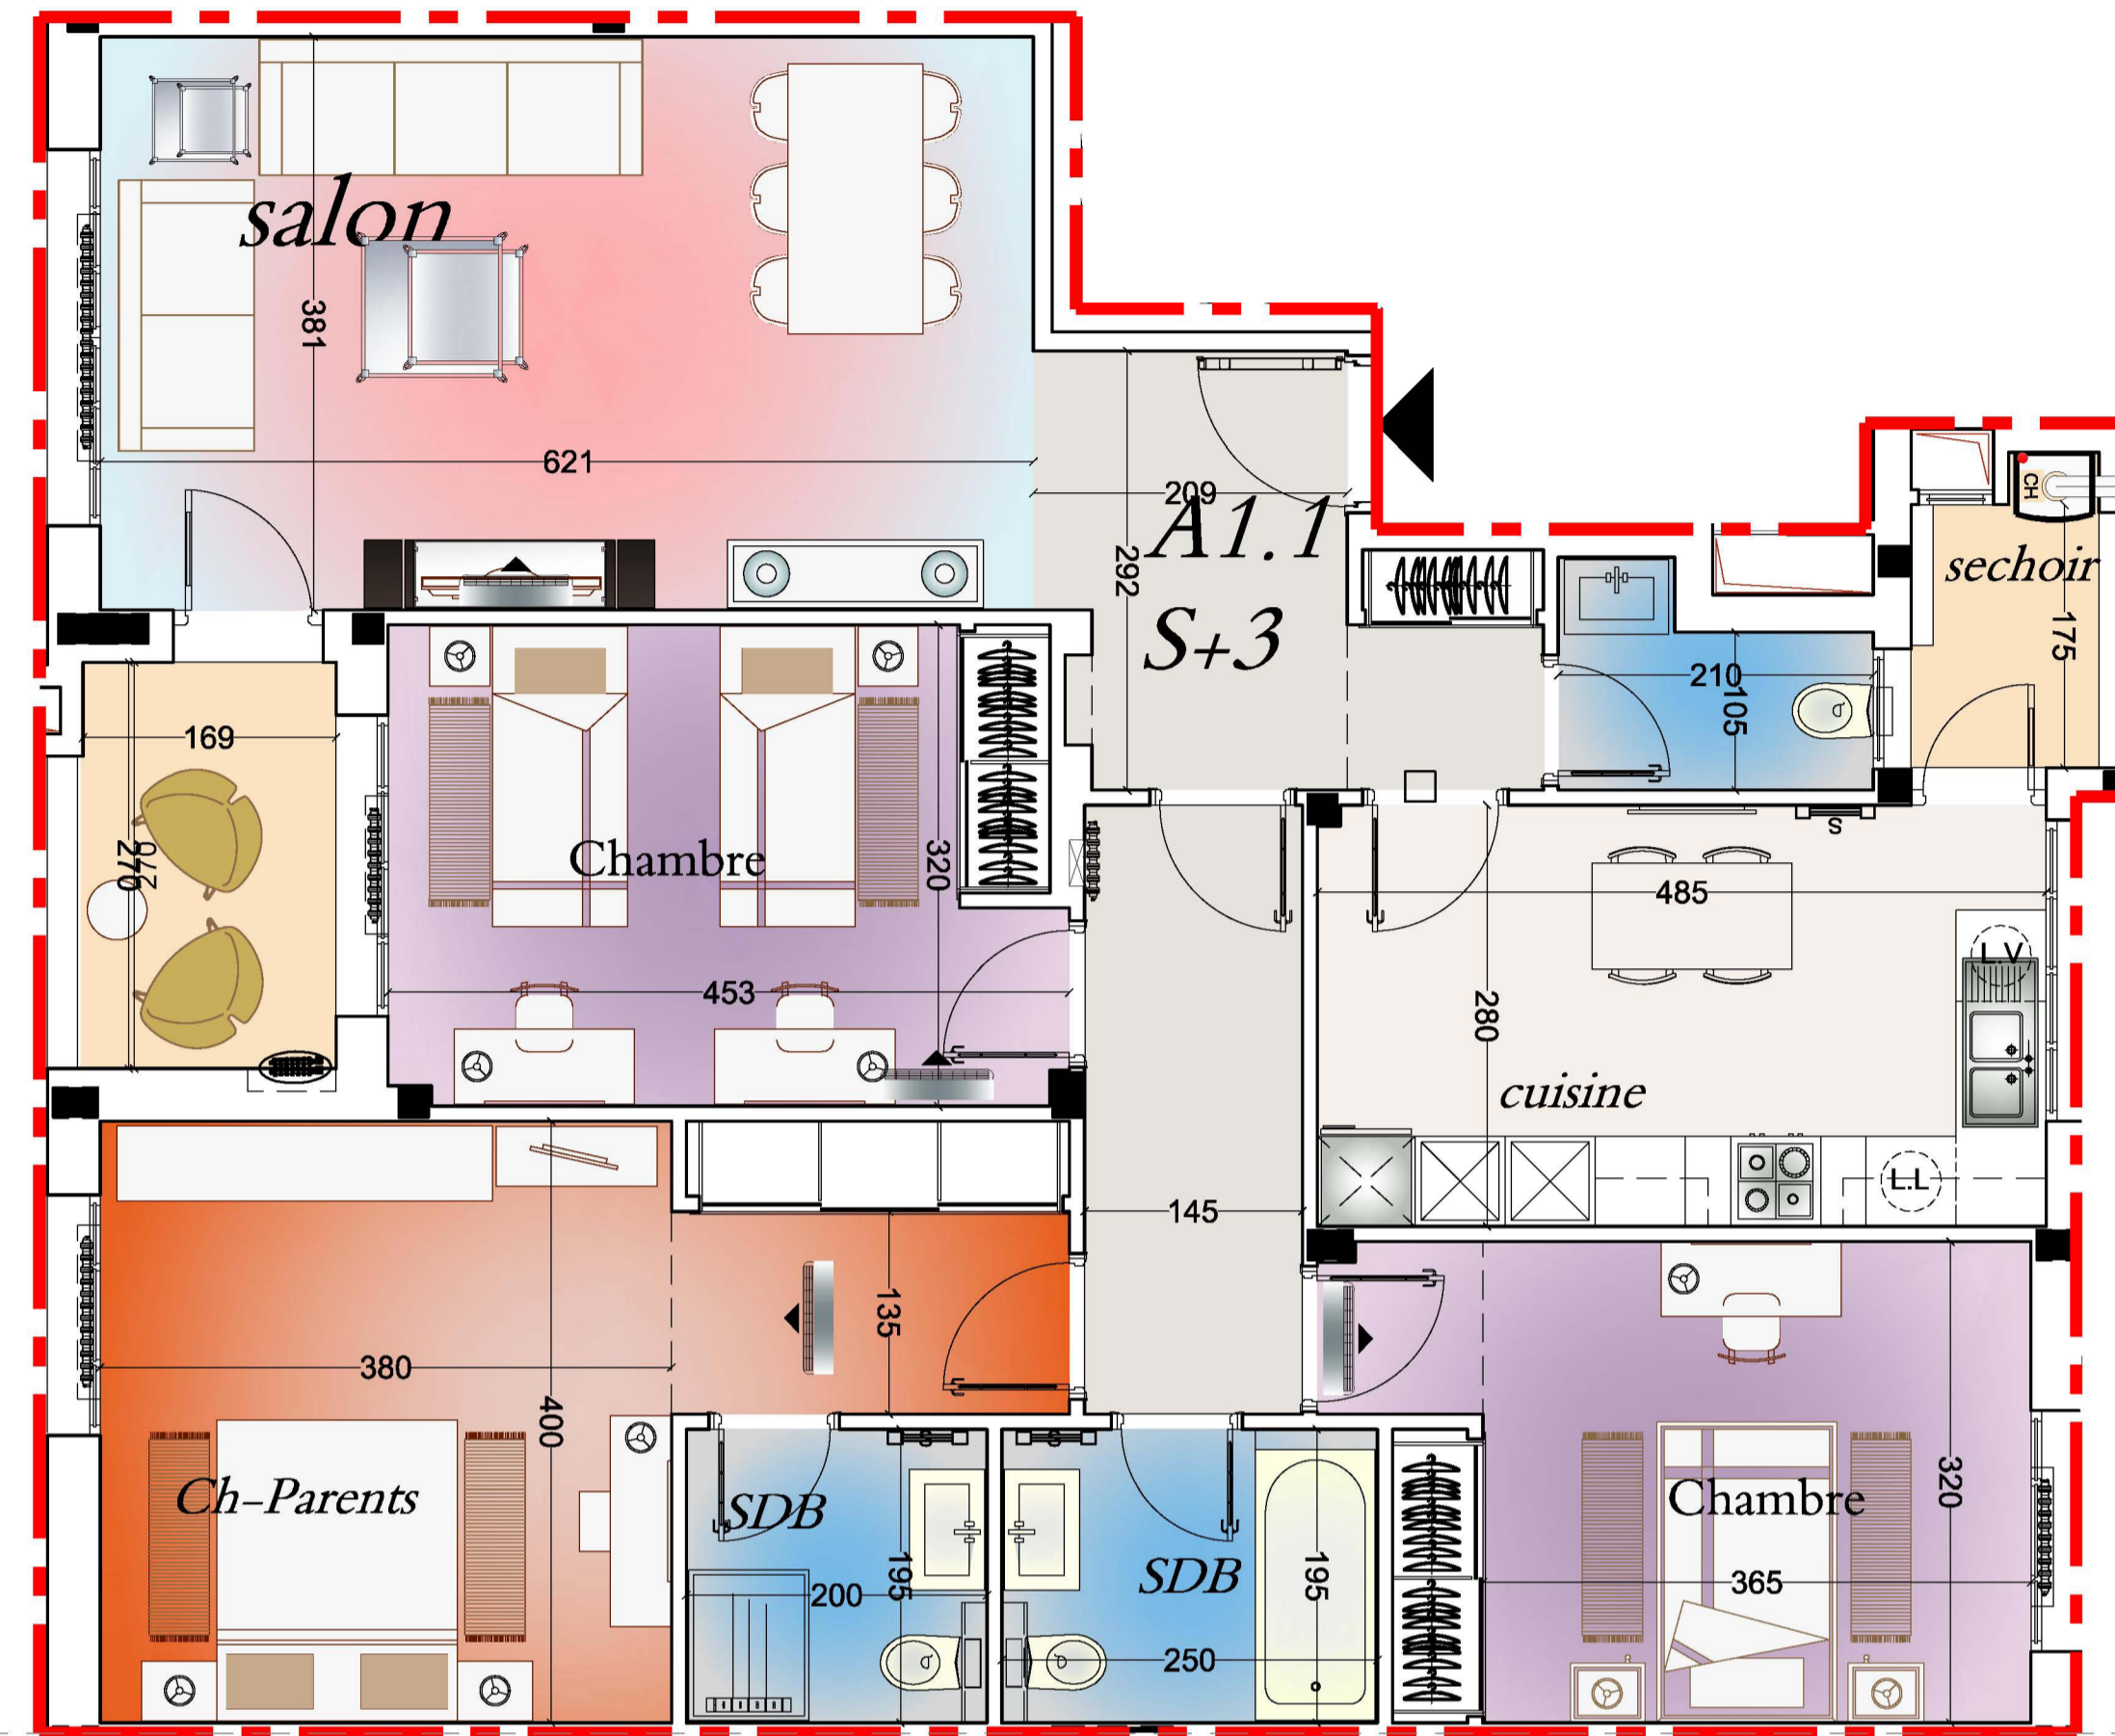

PROJET " MEGARA 1"

1er étage

Niveau 1er étage

APPT : S+3

Type : A1-1 Appartement

S.C.H.O+P.C : 157.04 m²

Maitre d'ouvrage:

SIPIMMO