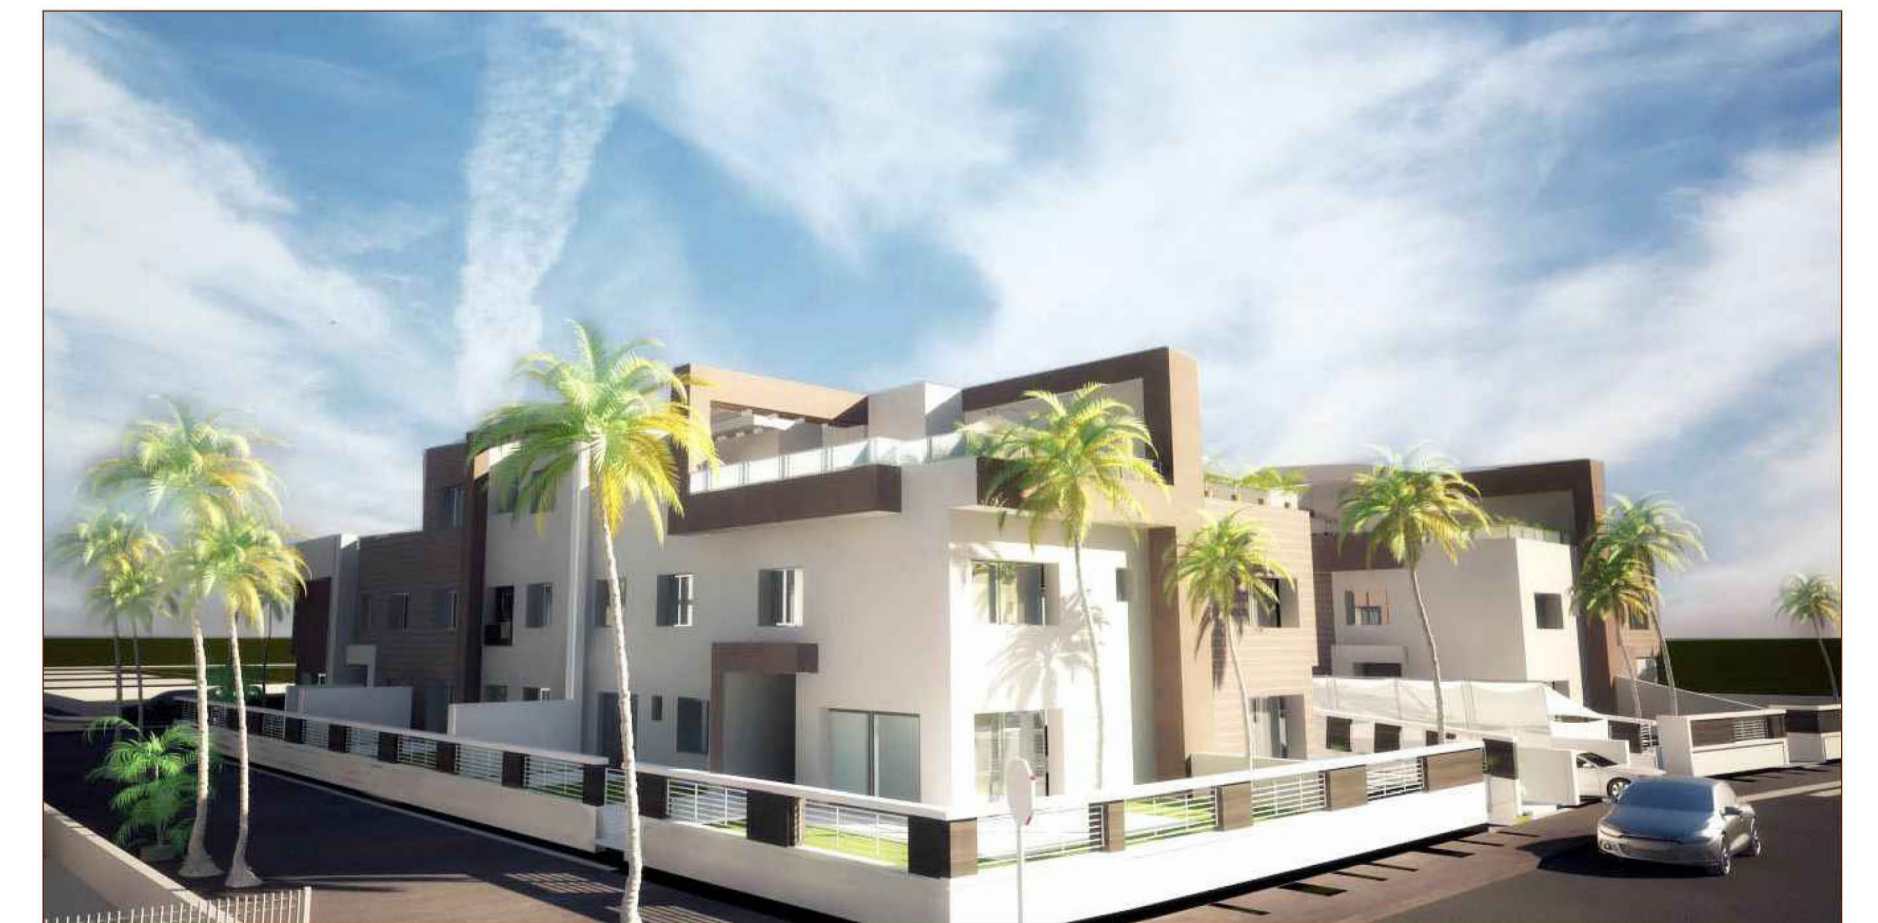

PROJET " MEGARA 1"

1er étage

Niveau 1er étage

APPT : S+3

Type : A1-1 Appartement

S.C.H.O+P.C : 157.04 m²

Maitre d'ouvrage:

SIPIMMO