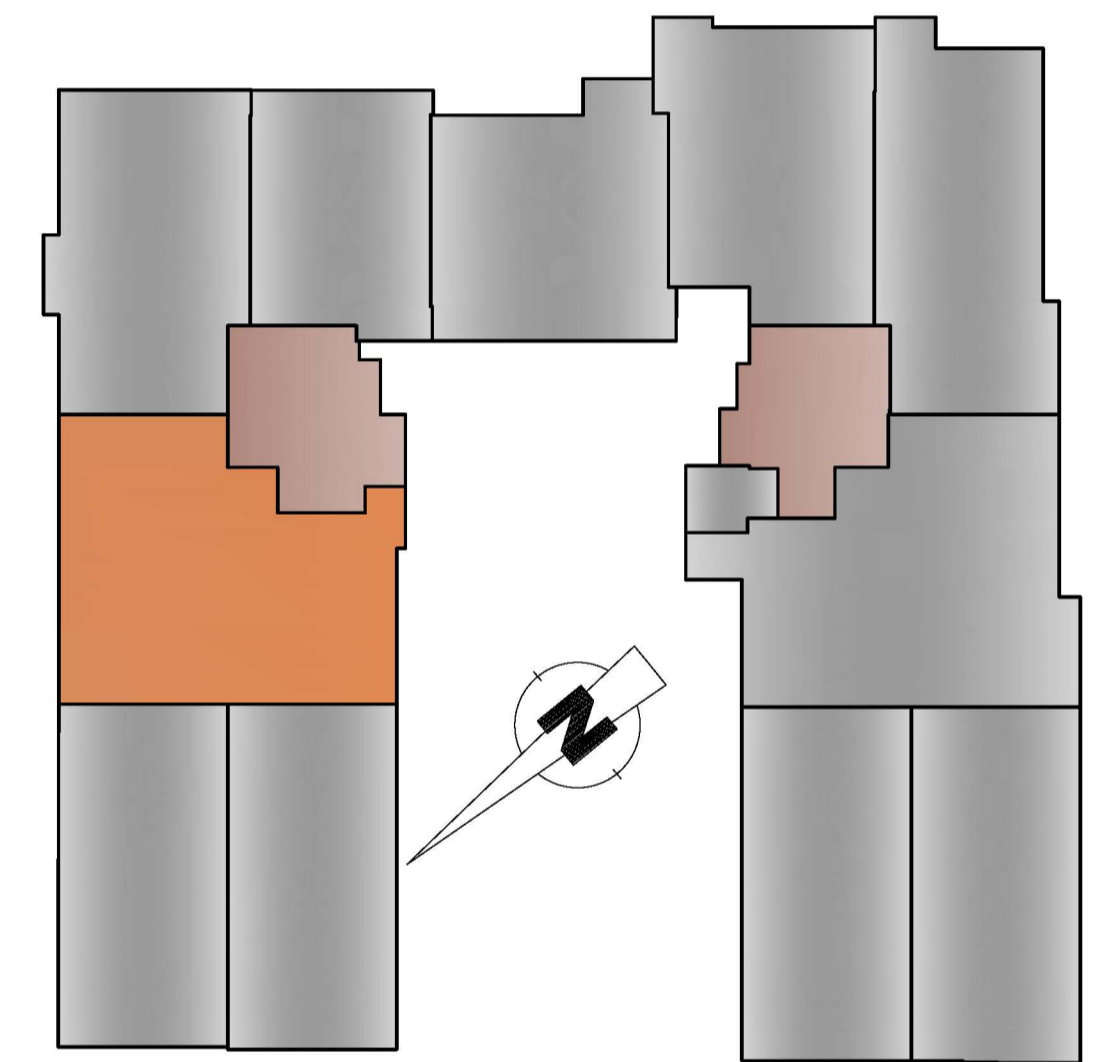

PROJET " MEGARA 1"

1er étage

Niveau 1er étage

APPT : S+3

Type : A1-1 Appartement

S.C.H.O+P.C : 157.04 m²

Maitre d'ouvrage:

SIPIMMO