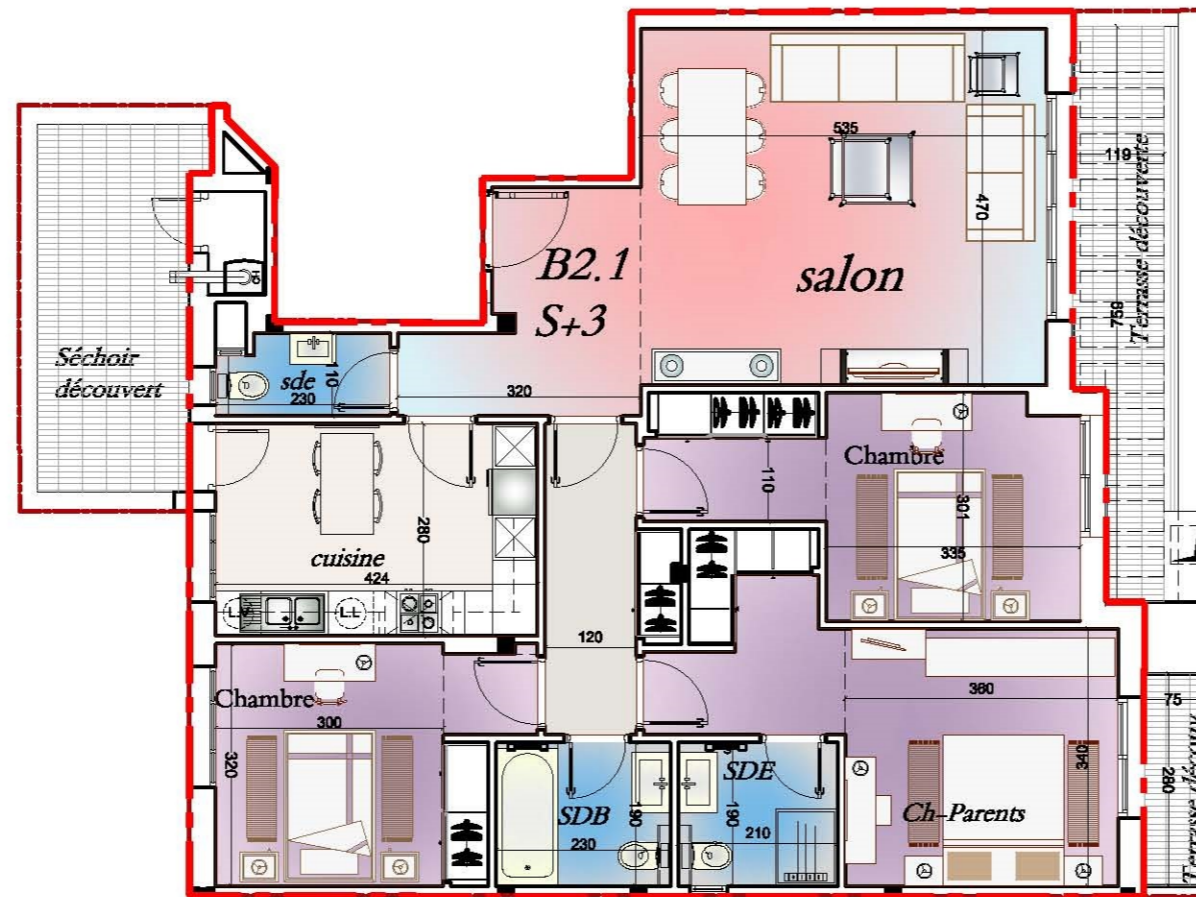

PROJET " MEGARA 1"

Niveau 2ème ETAGE

APPT : B2-1

Type : s+3

S.C.H.O+P.C: 144.59 m²

Surface Terrasse decouverte : 24.96 m²

Maitre d'ouvrage:

SIPIMMO