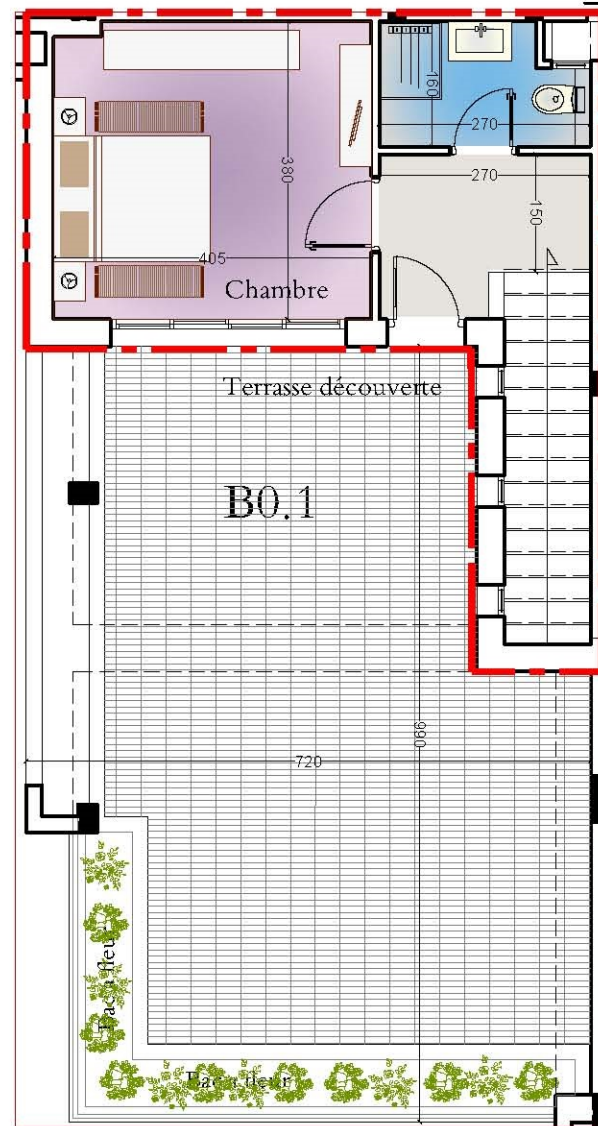

# PROJET " MEGARA 1"

Plan 2ème étage

Plan 1er étage

Plan RDC

Plan Sous-sol

Niveau Rez de chaussée  
 Villa : B0-1  
 Type : Villa S+6  
 S.C.H.O+P.C : 259.46 m<sup>2</sup>  
 Surface Terrasse découverte : 108.45 m<sup>2</sup>  
 Garage sous-sol: 49.59 m<sup>2</sup>