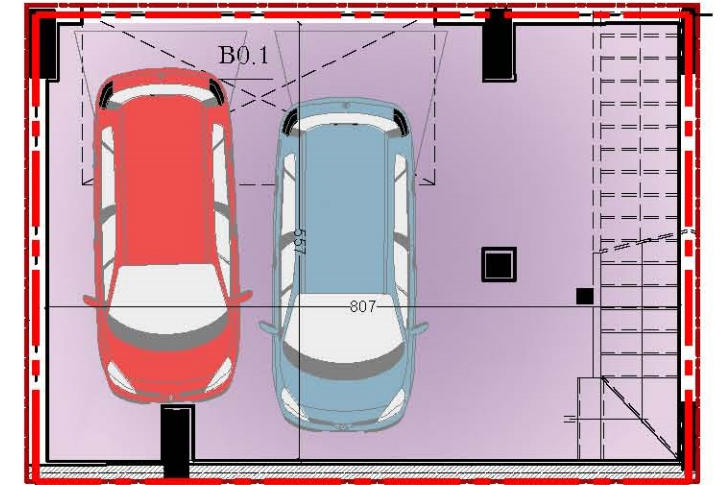

# PROJET " MEGARA 1"

Plan 2ème étage

Plan 1er étage

Plan RDC

Plan Sous-sol

Niveau Rez de chaussée  
 Villa : B0-1  
 Type : Villa S+6  
 S.C.H.O+P.C : 259.46 m<sup>2</sup>  
 Surface Terrasse découverte : 108.45 m<sup>2</sup>  
 Garage sous-sol: 49.59 m<sup>2</sup>