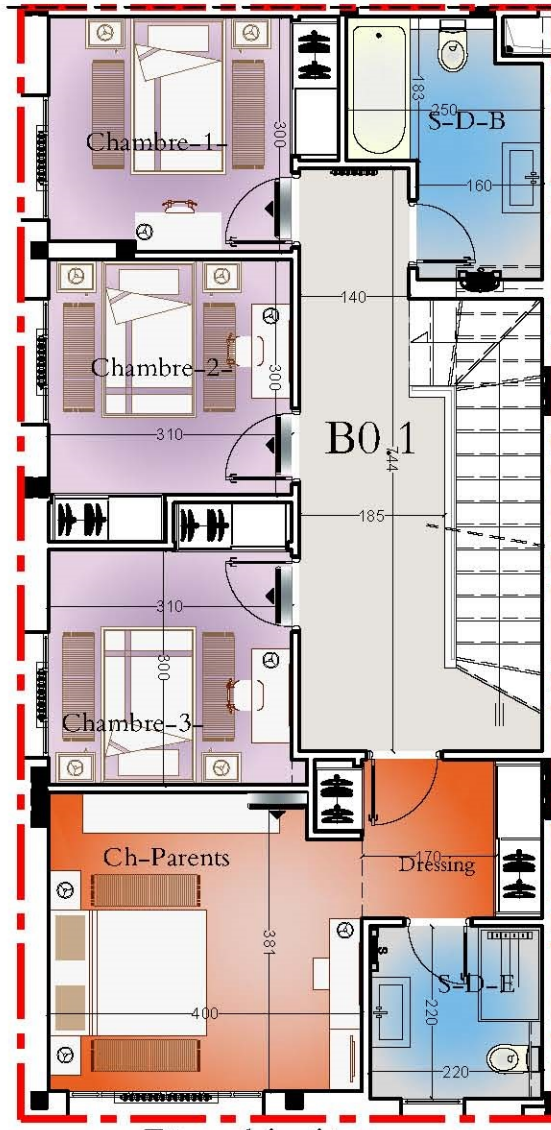

# PROJET " MEGARA 1"

Plan 2ème étage

Plan 1er étage

Plan RDC

Plan Sous-sol

Niveau Rez de chaussée  
 Villa : B0-1  
 Type : Villa S+6  
 S.C.H.O+P.C : 259.46 m<sup>2</sup>  
 Surface Terrasse découverte : 108.45 m<sup>2</sup>  
 Garage sous-sol: 49.59 m<sup>2</sup>