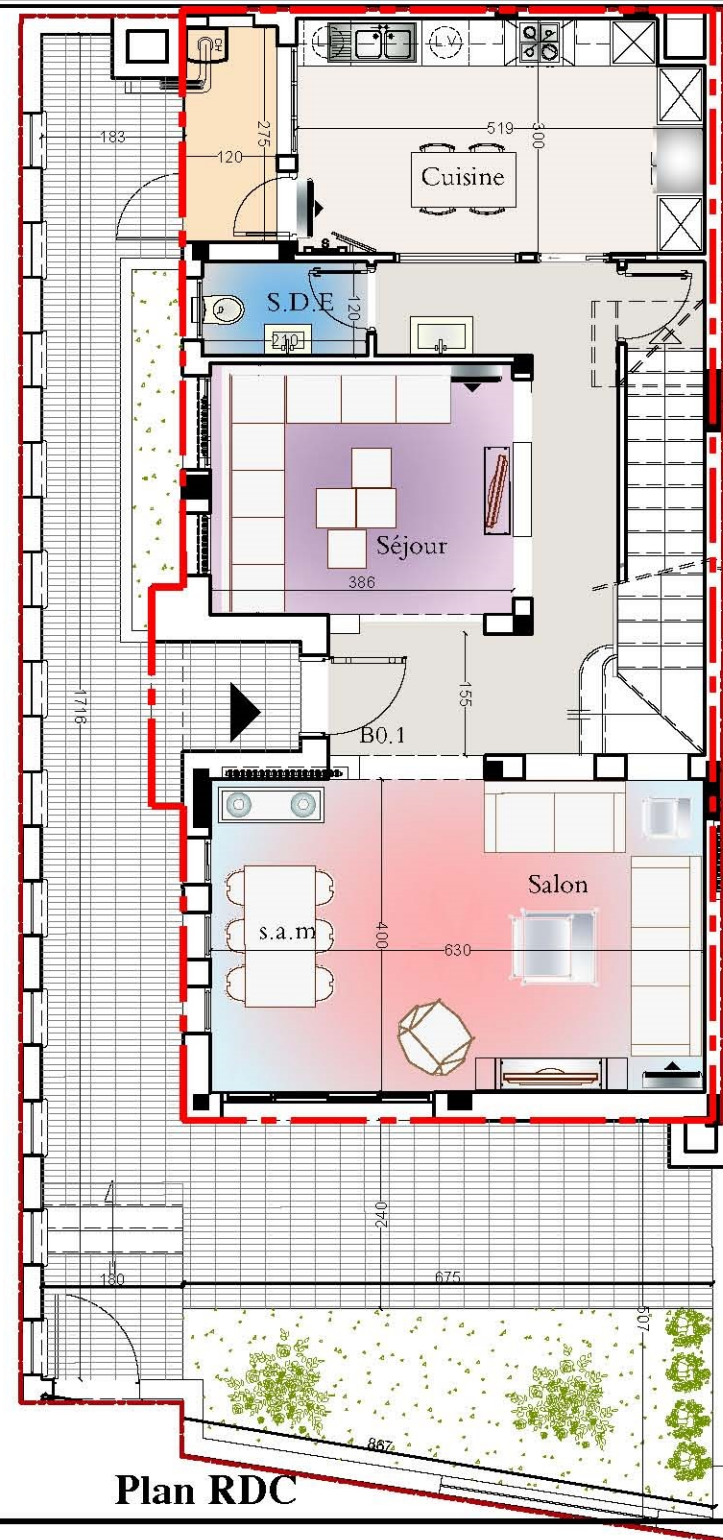

# PROJET " MEGARA 1"

Plan 2ème étage

Plan 1er étage

Plan RDC

Plan Sous-sol

Niveau Rez de chaussée  
 Villa : B0-1  
 Type : Villa S+6  
 S.C.H.O+P.C : 259.46 m<sup>2</sup>  
 Surface Terrasse découverte : 108.45 m<sup>2</sup>  
 Garage sous-sol: 49.59 m<sup>2</sup>