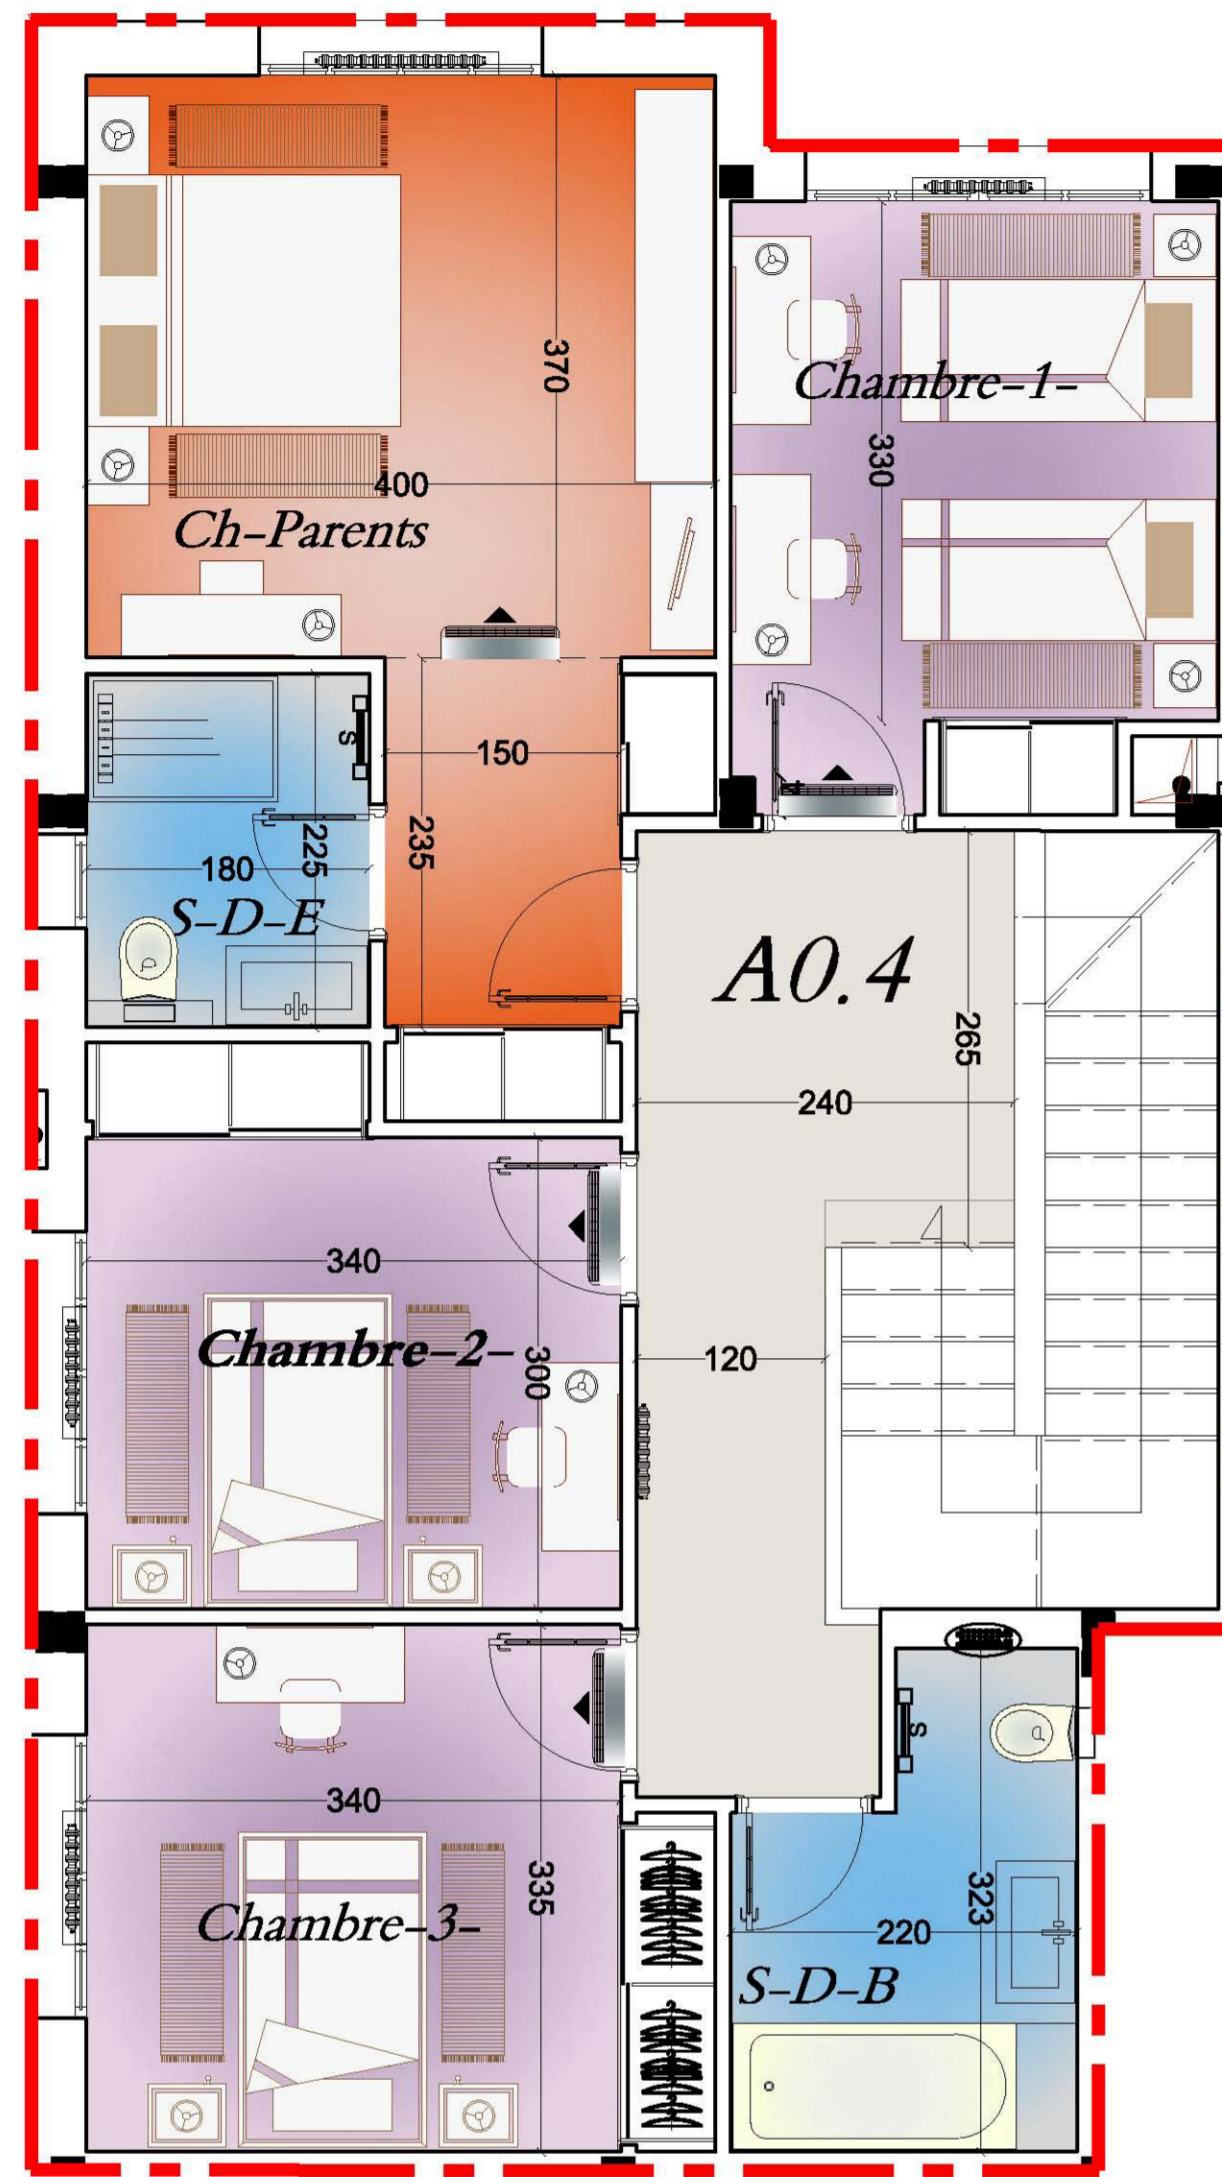

PROJET " MEGARA 1"

Plan 1er étage

Plan RDC

Plan Sous-sol

TRIPLEX A0-4

SSOL-RDC-1er

Type: S+5

S.C.H.O+PC: 217.57m²

Terrasse découverte: 29.34m²

Garage sous-sol: 85.83m²

Maitre d'ouvrage:

SIPIMMO

Maitre d'oeuvre :

ABID NIZAR

Immeuble Zarrad APP B04- route l'UMA 2036 L SOUKRA TEL/70 693 389
GSM 55594276 Email:SIPIMMO.MEGARA@gmail.com