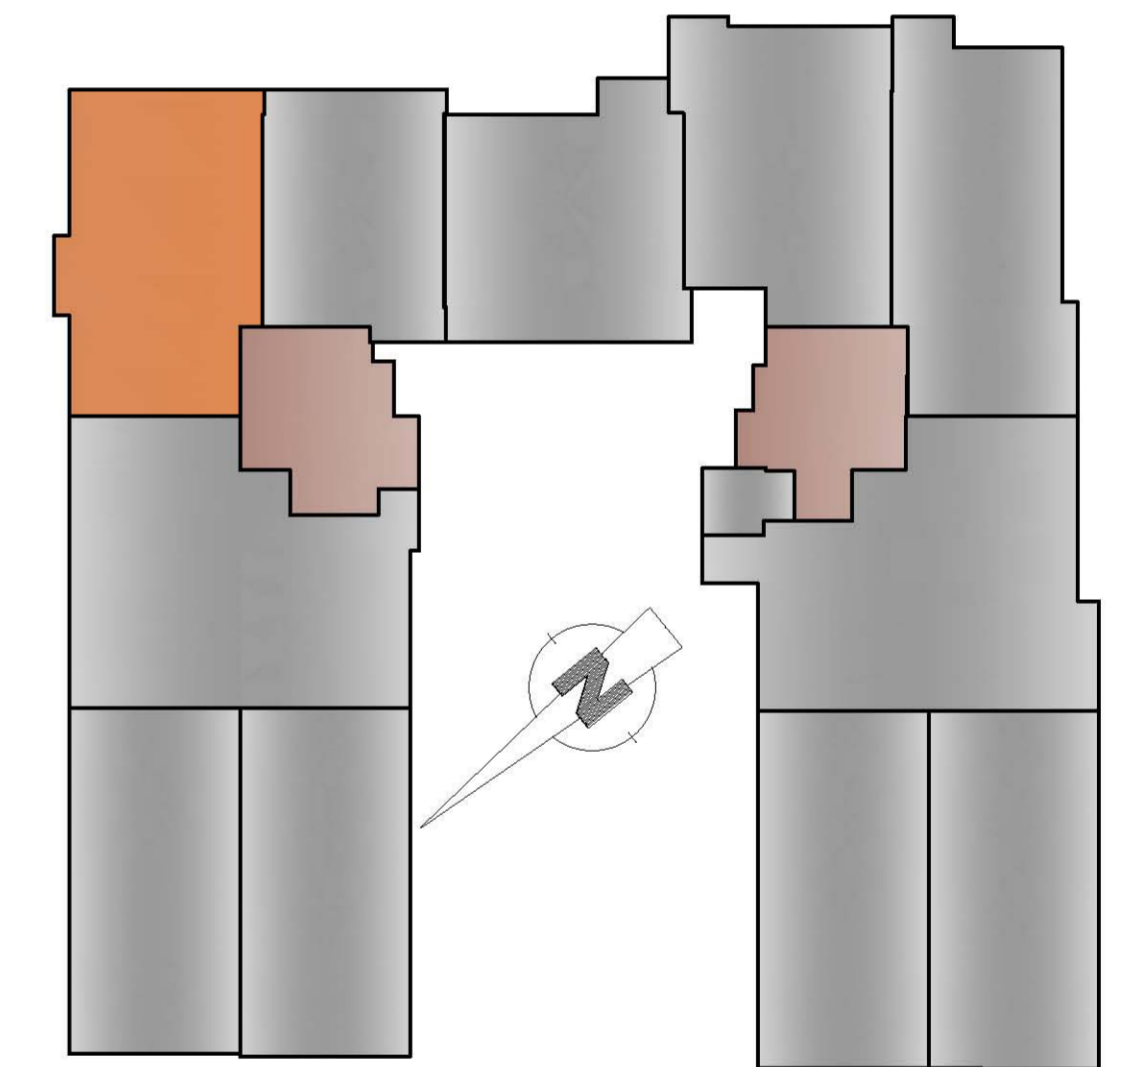

PROJET " MEGARA 1"

Plan 1er étage

Plan RDC

Plan Sous-sol

TRIPLEX A0-4

SSOL-RDC-1er

Type: S+5

S.C.H.O+PC: 217.57m²

Terrasse découverte: 29.34m²

Garage sous-sol: 85.83m²

Maitre d'ouvrage:

SIPIMMO

Maitre d'oeuvre :

ABID NIZAR

Immeuble Zarrad APP B04- route l'UMA 2036 L SOUKRA TEL/70 693 389
GSM 55594276 Email:SIPIMMO.MEGARA@gmail.com