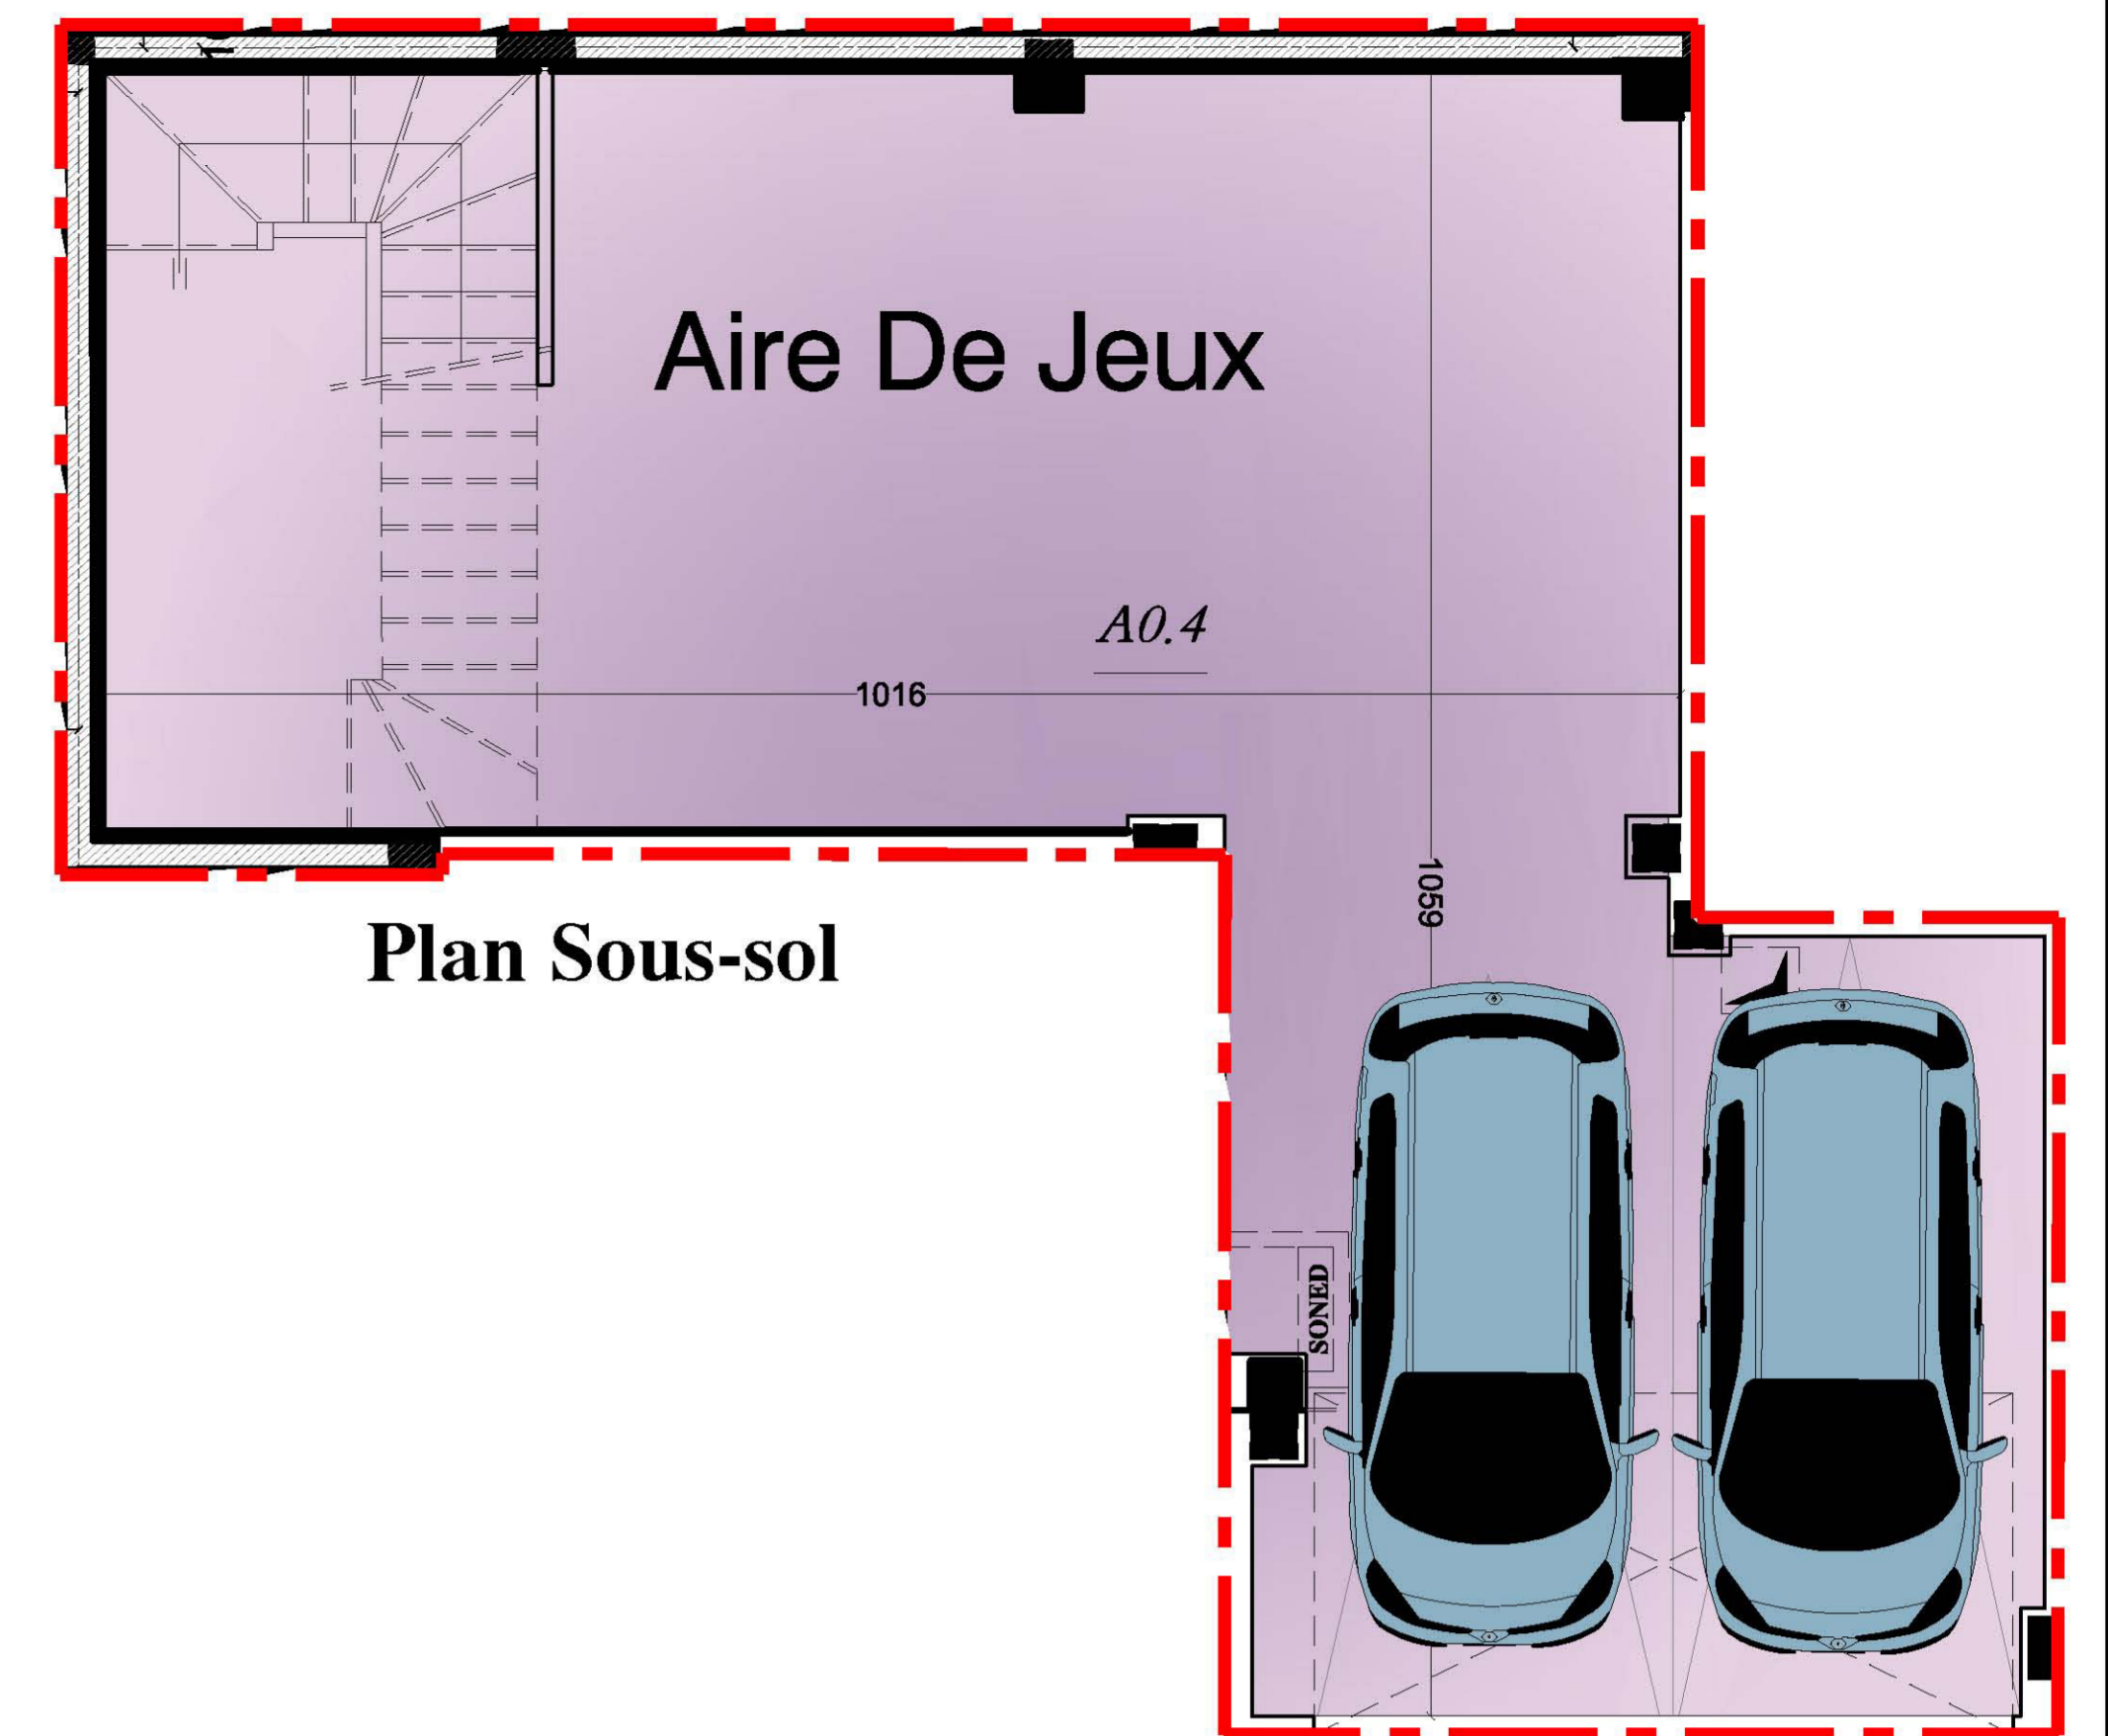

PROJET " MEGARA 1"

Plan 1er étage

Plan RDC

Plan Sous-sol

TRIPLEX A0-4

SSOL-RDC-1er

Type: S+5

S.C.H.O+PC: 217.57m²

Terrasse découverte: 29.34m²

Garage sous-sol: 85.83m²

Maitre d'ouvrage:

SIPIMMO

Maitre d'oeuvre :

ABID NIZAR

Immeuble Zarrad APP B04- route l'UMA 2036 L SOUKRA TEL/70 693 389
GSM 55594276 Email:SIPIMMO.MEGARA@gmail.com