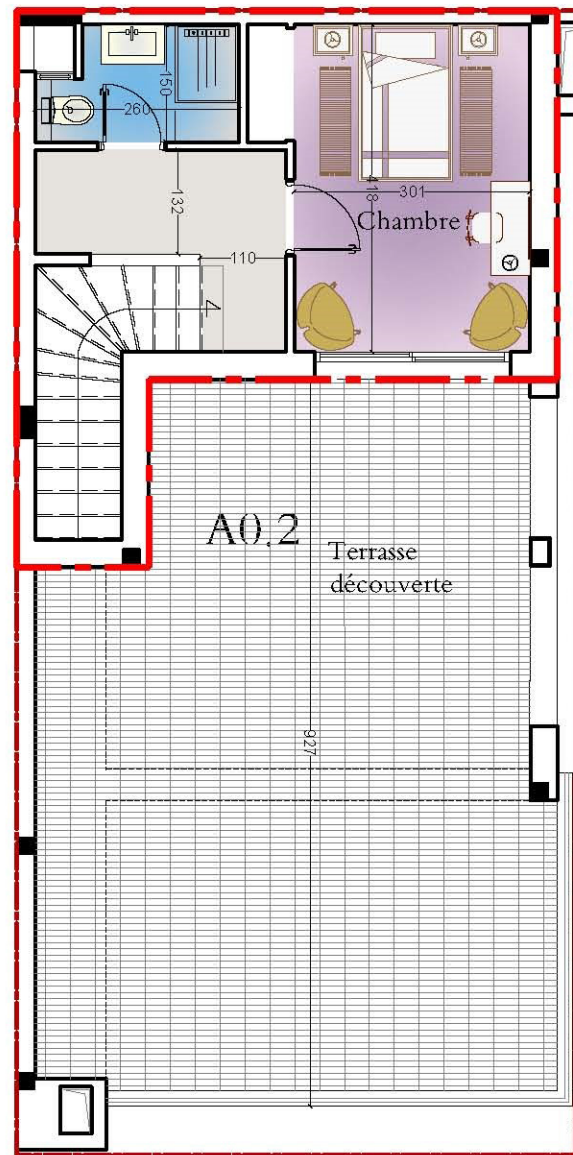

# PROJET " MEGARA 1"

Plan 2ème étage

Plan 1er étage

Plan RDC

Plan Sous-sol

Niveau Rez de chaussée

Villa : A0-2

Type : Villa S+6