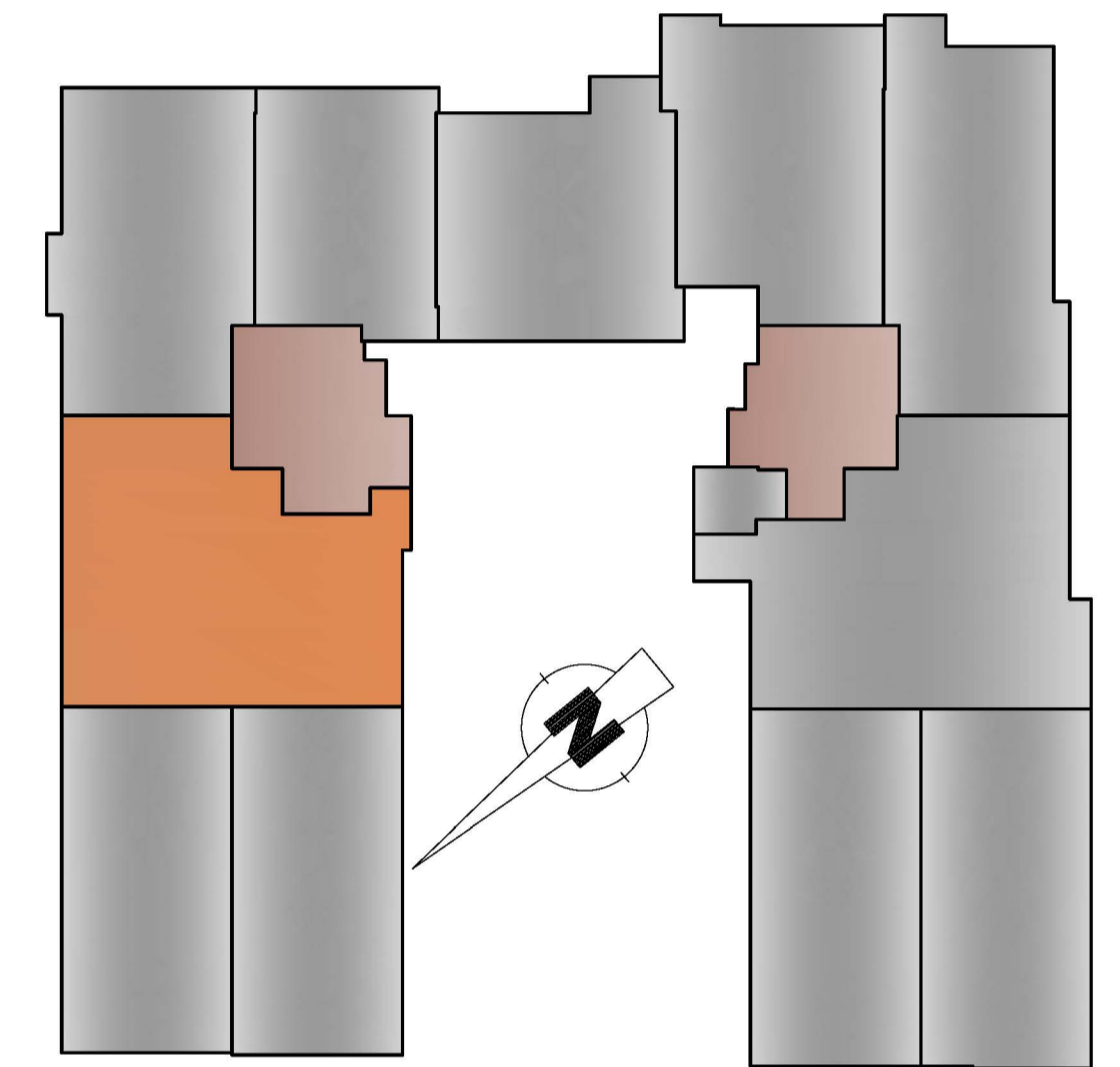

PROJET " MEGARA 1"

Plan RDC

Niveau Rez de chaussée

APPT : A0-3 Appartement

Type : S+3

S.C.H.O+P.C : 157.31 m²

Surface Terrasse decouverte : 27.70m²

Maitre d'ouvrage: