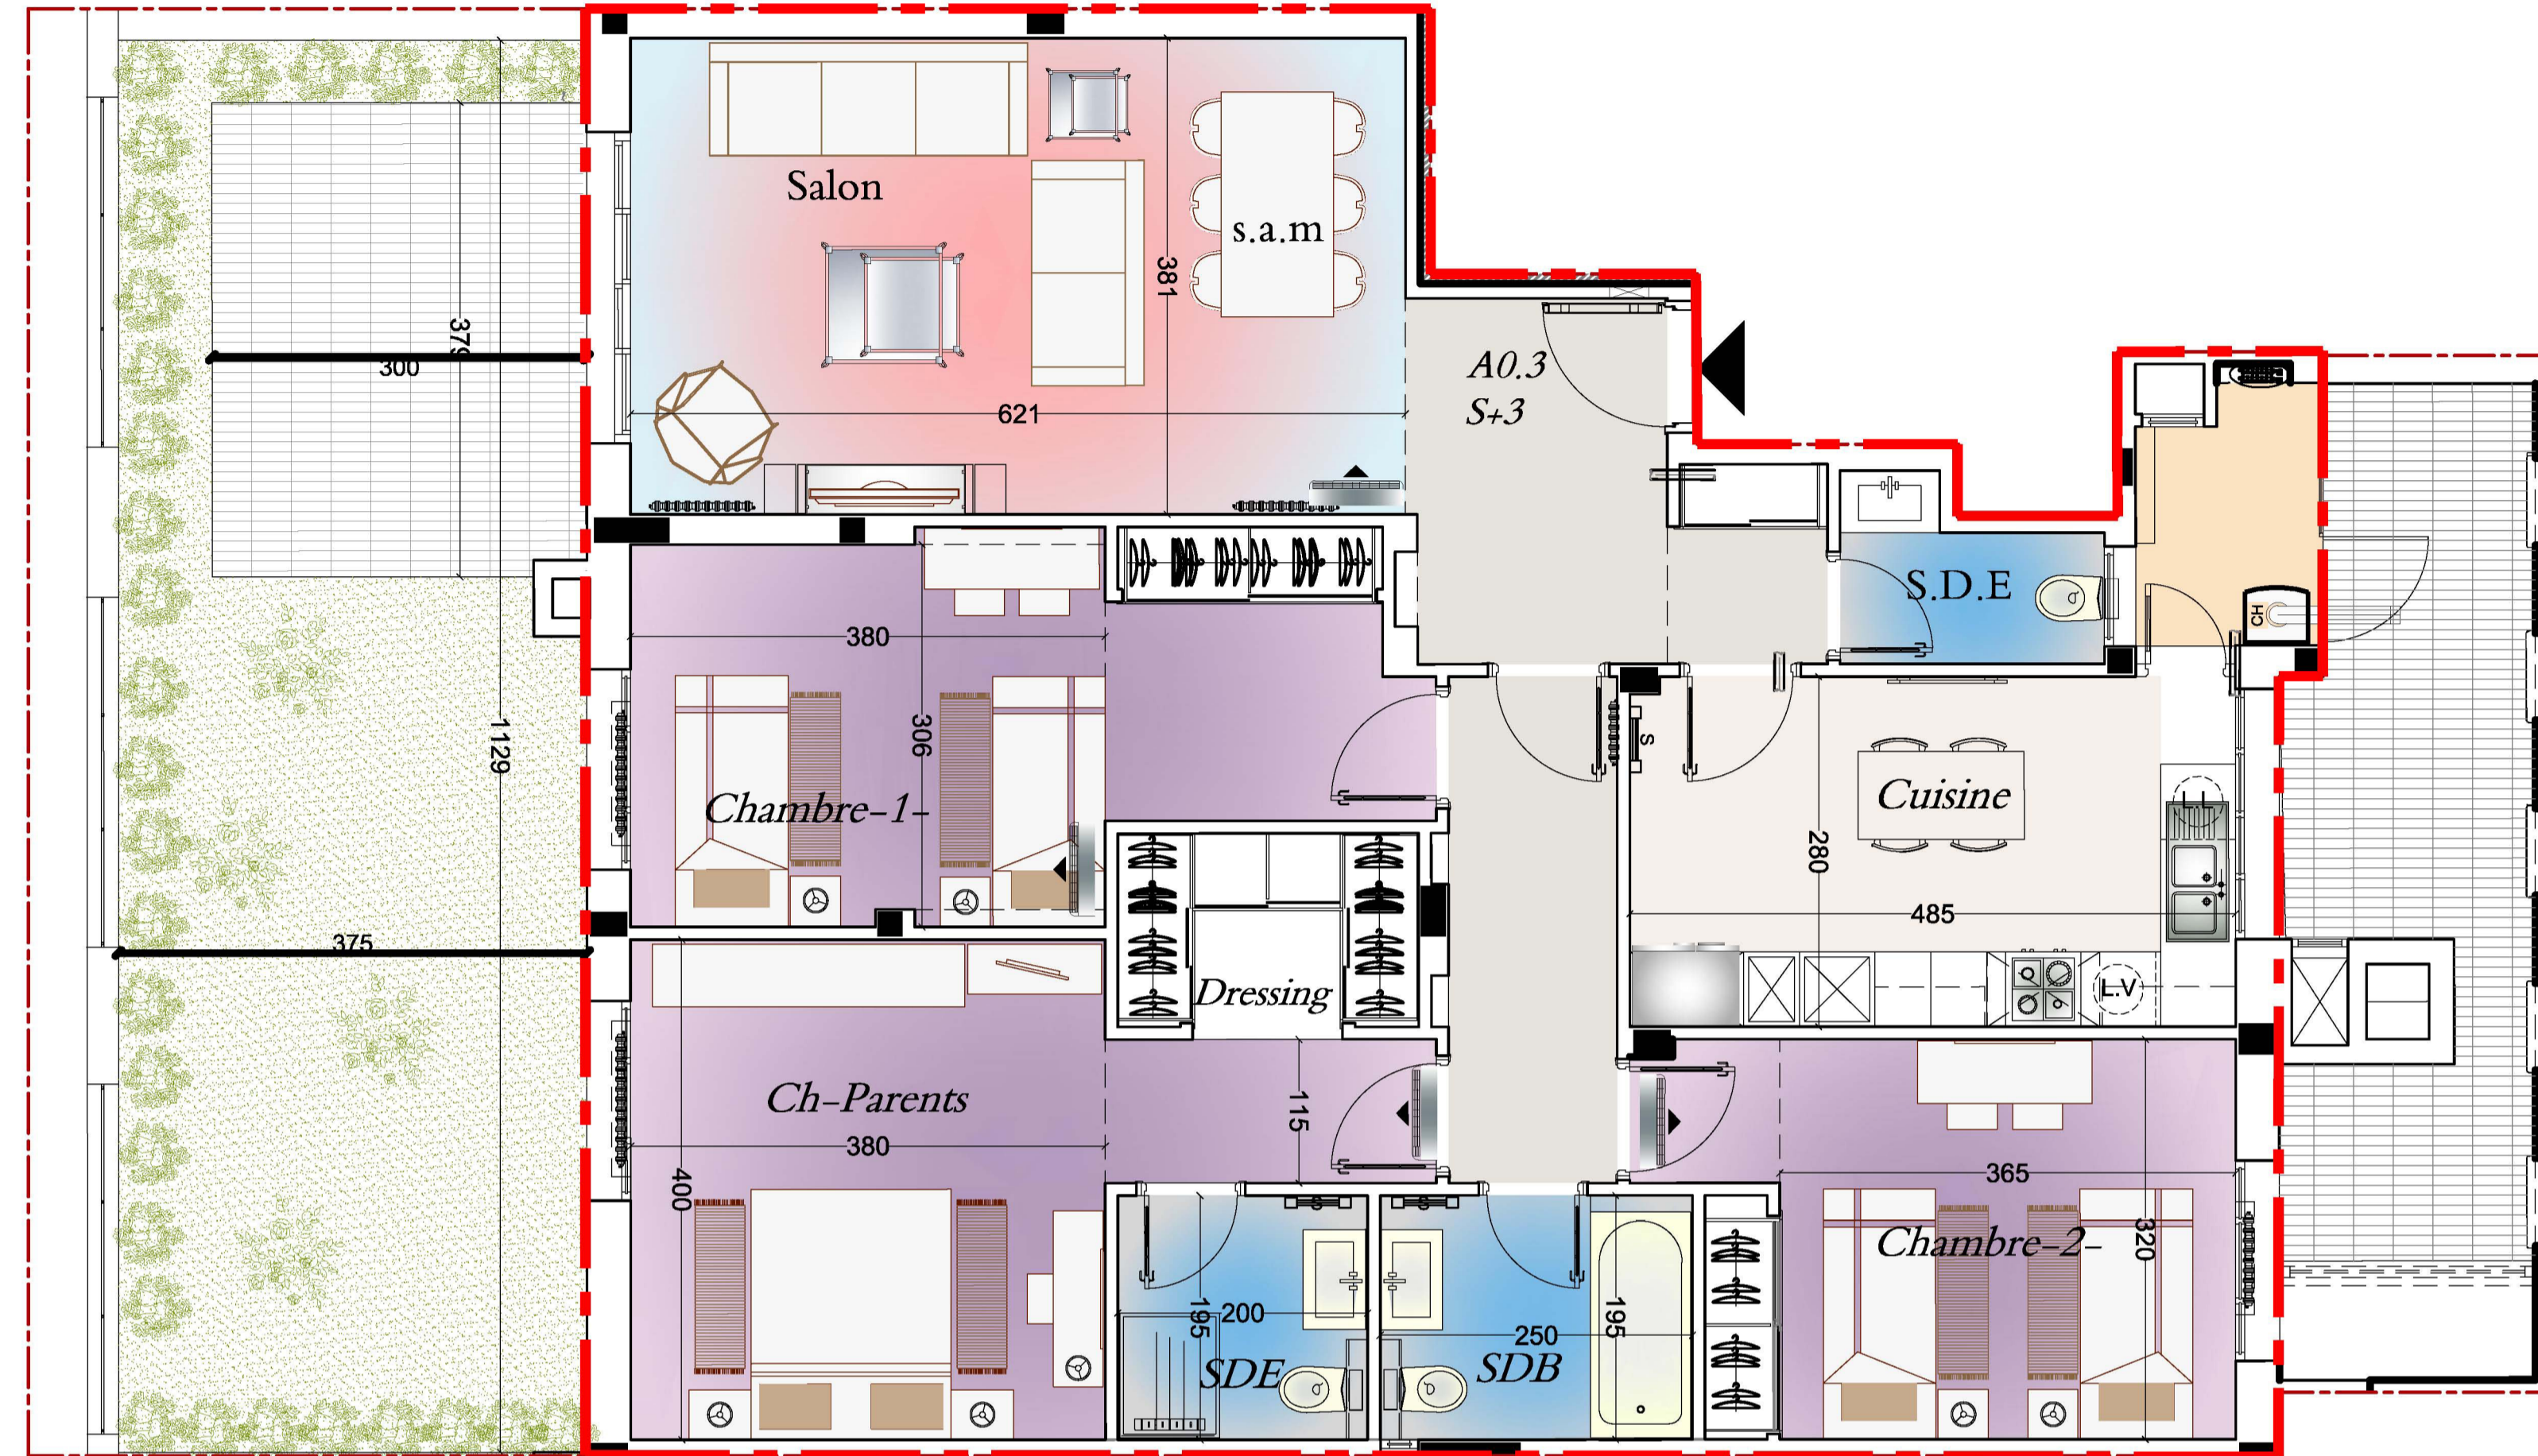

PROJET " MEGARA 1"

Plan RDC

Niveau Rez de chaussée

APPT : A0-3 Appartement

Type : S+3

S.C.H.O+P.C : 157.31 m²

Surface Terrasse decouverte : 27.70m²

Maitre d'ouvrage: