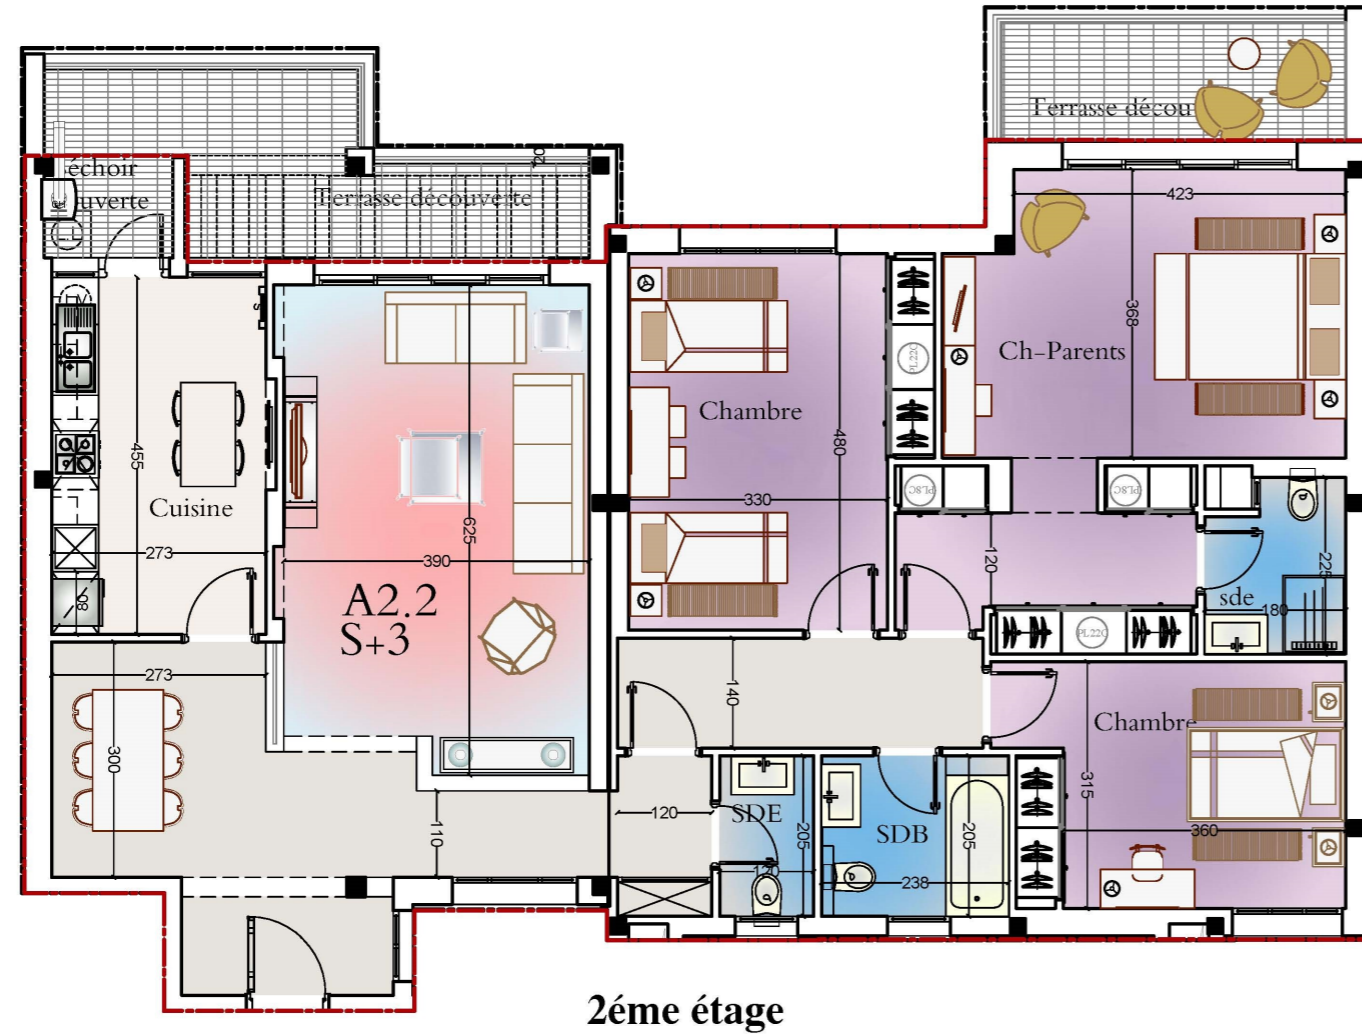

# PROJET " MEGARA 1"

Niveau 2ème étage

APPT : S+3

Type : A2-2 Appartement

S.C.H.O+P.C : 186.20 m<sup>2</sup>

Surface découverte : 21.11 m<sup>2</sup>

Maitre d'ouvrage:

**SIPIMMO**

**Ech 1/100**